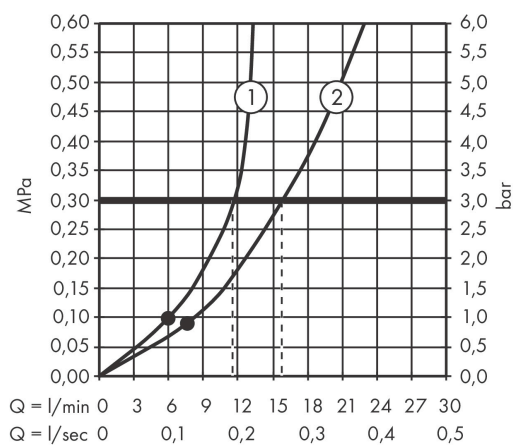

Merke	hansgrohe
Betegnelse	Vernis Blend Showerpipe 200 1jet med termostat
Artikkelnummer	26276000
Overflate	krom
Plassering	1

Produktfoto

Egenskaper

- består av: hodedusj, hånddusj, dusjtermostat, dusjslange, gli-der
- hodedusj Vernis Blend 200 1jet
- dusjhodestørrelse hodedusj: 205 mm
- stråletype hodedusj: Rain
- kuleledd: hodedusj kan justeres i vinkel
- stråletype hånddusj: Rain, IntenseRain
- høydejusterbar hånddusjholder med Select-knapp
- diameter på dusjstang: 19 mm
- dusjbendlengde hodedusj: 426 mm
- maksimal gjennomstrømningsmengde ved 3 bar: 15,9 l/min
- termostat Vernis
- sikkerhetssperre ved 40 °C
- justerbar varmtvannsbegrensning
- betjening ved dreiegrep
- bruk av 2 utløp samtidig ikke mulig
- monteringsmåte: utenpåliggende installasjon
- tilslutningsstørrelse DN15
- tilslutningsgjenger G 1/2
- senteravstand 150 mm ± 12 mm
- sikret mot tilbakeslag
- PA-IX 38075/IOB

Teknologi

Tegning

Gjennomstrømningsdiagram

1 Hodedusj

2 Hånddusj

Reservedelstegning

Reservedelsoversikt

	Beskrivelse	Artikkelnummer
1	dusjbend	93768000
2	Tappeskrue M5x5	98446000
3	null	94246000
4		26271000
5	fliseavstandsstykke	93813000
6	Forlenger 100 mm	94164000
7	Rør	93906000
8	Rør	93770000
9	Rør	93907000
10	null	93729000
11	O-ring 11x2	98127000
12	O-ring 12x2	98214000
13		26270000
14	dusjslange Metaflex'C 1,60 m	28266000
15	Tetting	98058000
16	Termostatgrep	93727000
17	Mutter	98913000
18	Temperatur reguleringsenhet	98282000
19	null	92373000
20	Grep	93731000
21	Avsperringsventil inkl vender	98283000
22	tilslutningsnippel G $\frac{1}{2}$	93730000
23	Kontraventil (trykfast opp til 2 MPa)	93136000
24	Kontraventil	96737000
25	O-ring 16x2	98133000
26	null	96922000
27	Rosett Ø 70 mm	93718000
28	S-tilslutning sett (± 12 mm)	94140000
29	Lyddemper	96429000
	O-ring 20x1,5	98197000
	O-ring 25x1,5	98146000
	O-ring 25x2,5	92146000
	O-ring 34x2	98383000
	O-ring 26x2	98147000
	O-ring 9x2	98119000
	Rør	93769000