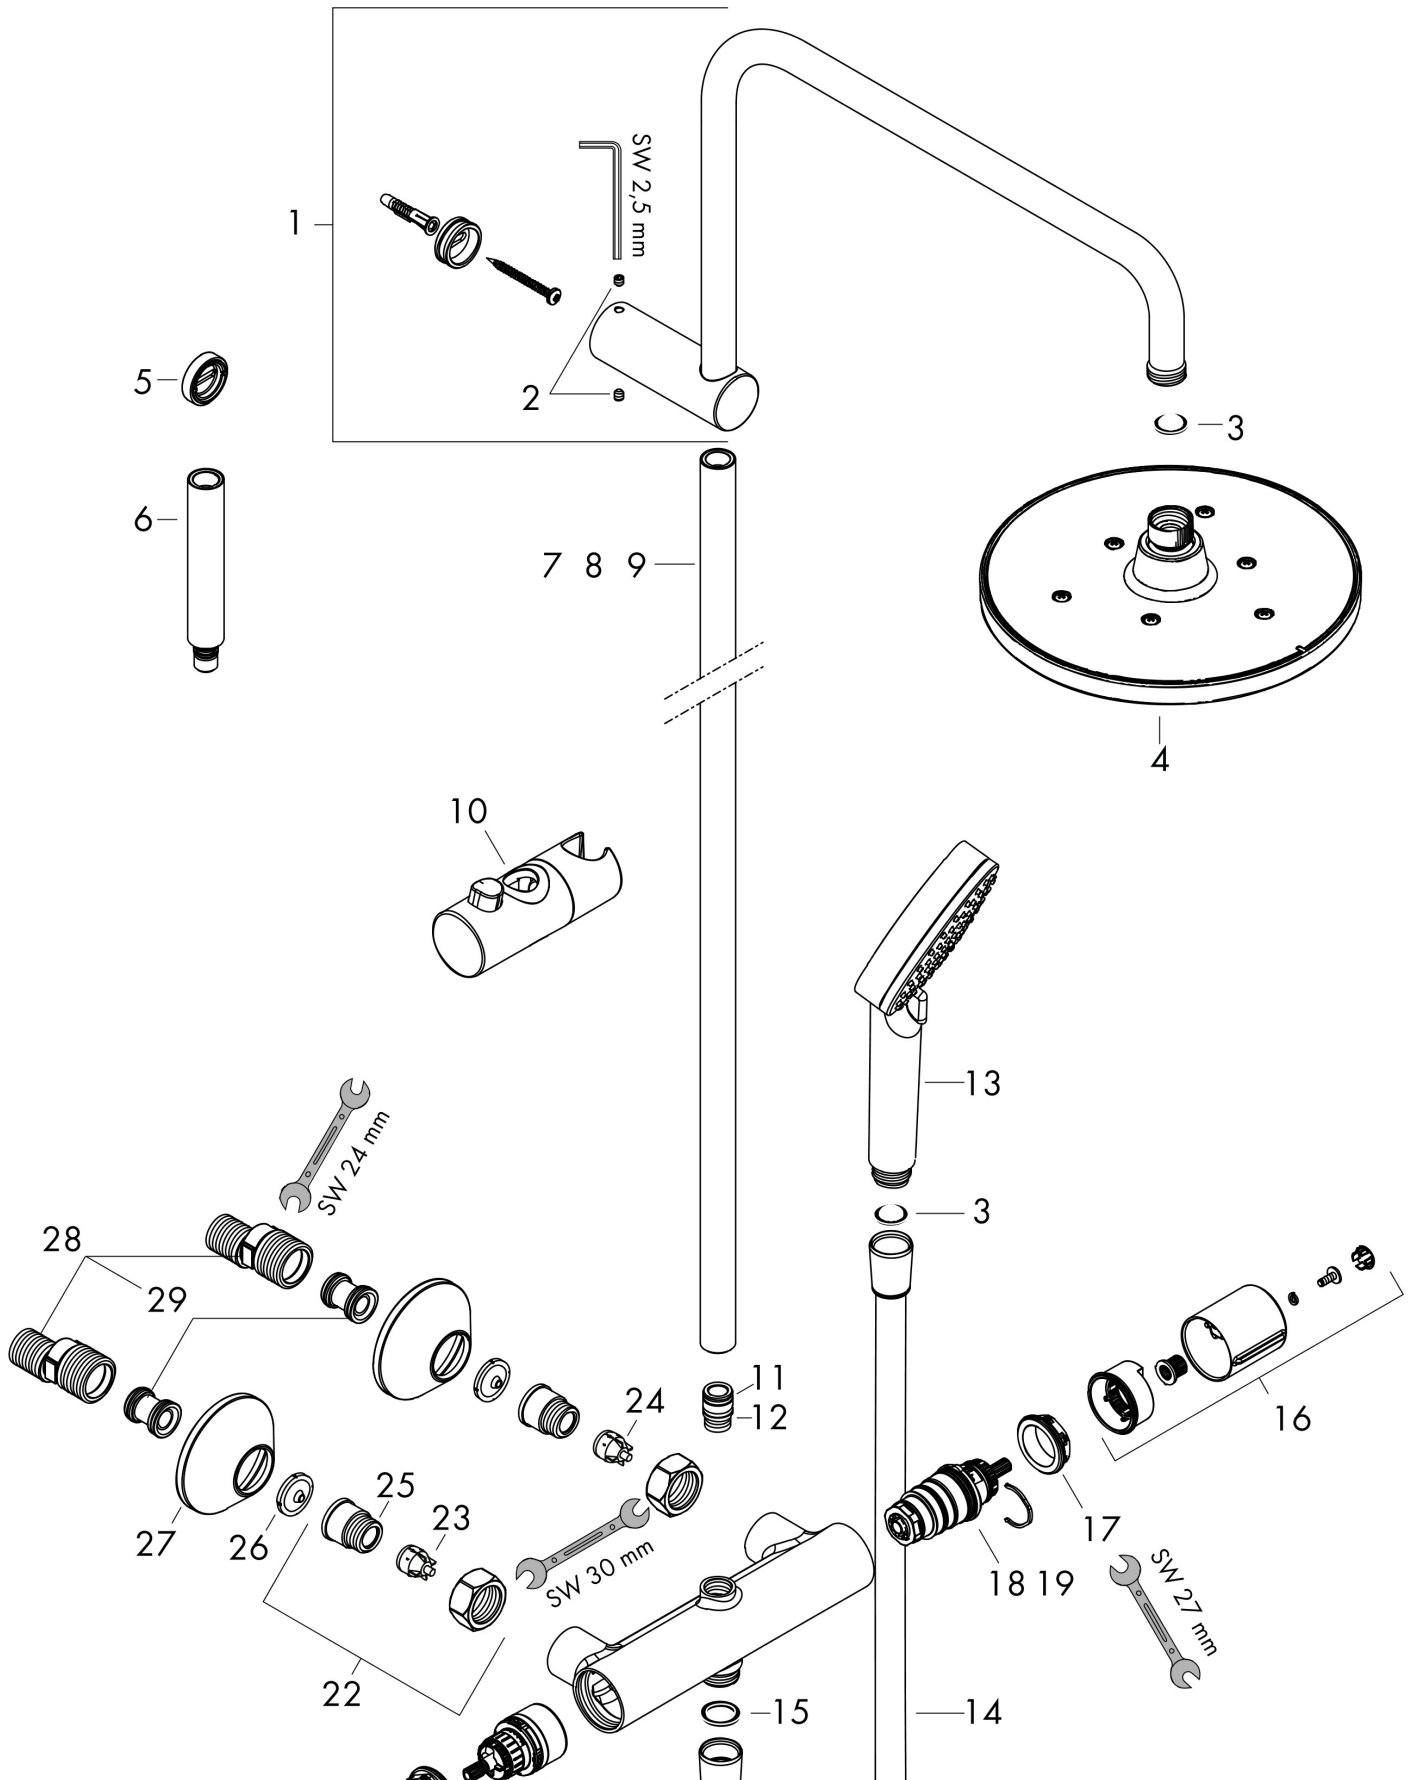

Merke	hansgrohe
Betegnelse	Vernis Blend Showerpipe 200 1jet med termostat
Artikkelnummer	26276000
Overflate	krom
Plassering	1

Produktfoto

Egenskaper

- består av: hodedusj, hånddusj, dusjtermostat, dusjslange, gli-der
- hodedusj Vernis Blend 200 1jet
- dusjhodestørrelse hodedusj: 205 mm
- stråletype hodedusj: Rain
- kuleledd: hodedusj kan justeres i vinkel
- stråletype hånddusj: Rain, IntenseRain
- høydejusterbar hånddusjholder med Select-knapp
- diameter på dusjstang: 19 mm
- dusjbendlengde hodedusj: 426 mm
- maksimal gjennomstrømningsmengde ved 3 bar: 15,9 l/min
- termostat Vernis
- sikkerhetssperre ved 40 °C
- justerbar varmtvannsbegrensning
- betjening ved dreiegrep
- bruk av 2 utløp samtidig ikke mulig
- monteringsmåte: utenpåliggende installasjon
- tilslutningsstørrelse DN15
- tilslutningsgjenger G 1/2
- senteravstand 150 mm ± 12 mm
- sikret mot tilbakeslag
- PA-IX 38075/IOB

Teknologi

Tegning

Gjennomstrømningsdiagram

1 Hodedusj

2 Hånddusj

Reservedelstegning

Reservedelsoversikt

	Beskrivelse	Artikkelnummer
1	dusjbend	93768000
2	Tappeskrue M5x5	98446000
3	null	94246000
4		26271000
5	fliseavstandsstykke	93813000
6	Forlenger 100 mm	94164000
7	Rør	93906000
8	Rør	93770000
9	Rør	93907000
10	null	93729000
11	O-ring 11x2	98127000
12	O-ring 12x2	98214000
13		26270000
14	dusjslange Metaflex'C 1,60 m	28266000
15	Tetting	98058000
16	Termostatgrep	93727000
17	Mutter	98913000
18	Temperatur reguleringsenhet	98282000
19	null	92373000
20	Grep	93731000
21	Avsperringsventil inkl vender	98283000
22	tilslutningsnippel G $\frac{1}{2}$	93730000
23	Kontraventil (trykfast opp til 2 MPa)	93136000
24	Kontraventil	96737000
25	O-ring 16x2	98133000
26	null	96922000
27	Rosett Ø 70 mm	93718000
28	S-tilslutning sett (± 12 mm)	94140000
29	Lyddemper	96429000
	O-ring 20x1,5	98197000
	O-ring 25x1,5	98146000
	O-ring 25x2,5	92146000
	O-ring 34x2	98383000
	O-ring 26x2	98147000
	O-ring 9x2	98119000
	Rør	93769000