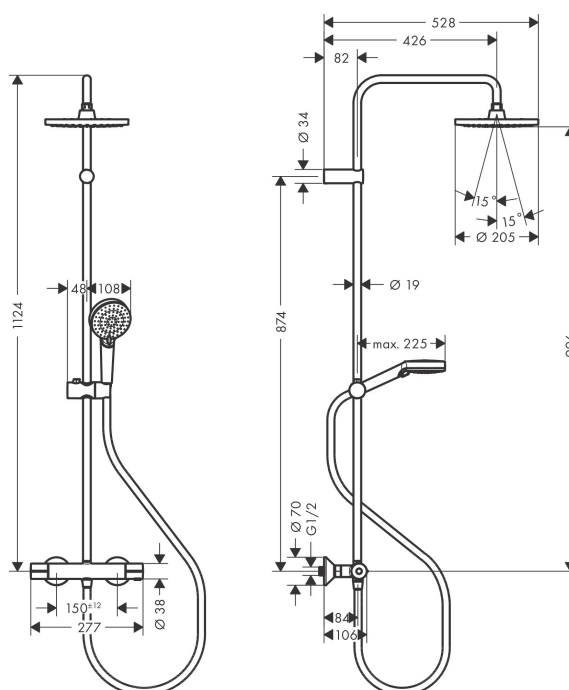

Merke	hansgrohe
Betegnelse	Vernis Blend Showerpipe 200 1jet med termostat
Artikkelnummer	26276000
Overflate	krom
Plassering	1

Produktfoto

Egenskaper

- består av: hodedusj, hånddusj, dusjtermostat, dusjslange, gli-der
- hodedusj Vernis Blend 200 1jet
- dusjhodestørrelse hodedusj: 205 mm
- stråletype hodedusj: Rain
- kuleledd: hodedusj kan justeres i vinkel
- stråletype hånddusj: Rain, IntenseRain
- høydejusterbar hånddusjholder med Select-knapp
- diameter på dusjstang: 19 mm
- dusjbendlengde hodedusj: 426 mm
- maksimal gjennomstrømningsmengde ved 3 bar: 15,9 l/min
- termostat Vernis
- sikkerhetssperre ved 40 °C
- justerbar varmtvannsbegrensning
- betjening ved dreiegrep
- bruk av 2 utløp samtidig ikke mulig
- monteringsmåte: utenpåliggende installasjon
- tilslutningsstørrelse DN15
- tilslutningsgjenger G 1/2
- senteravstand 150 mm ± 12 mm
- sikret mot tilbakeslag
- PA-IX 38075/IOB

Teknologi

Tegning

Gjennomstrømningsdiagram

1 Hodedusj

2 Hånddusj

Reservedelstegning

Reservedelsoversikt

	Beskrivelse	Artikkelnummer
1	dusjbend	93768000
2	Tappeskrue M5x5	98446000
3	null	94246000
4		26271000
5	fliseavstandsstykke	93813000
6	Forlenger 100 mm	94164000
7	Rør	93906000
8	Rør	93770000
9	Rør	93907000
10	null	93729000
11	O-ring 11x2	98127000
12	O-ring 12x2	98214000
13		26270000
14	dusjslange Metaflex'C 1,60 m	28266000
15	Tetting	98058000
16	Termostatgrep	93727000
17	Mutter	98913000
18	Temperatur reguleringsenhet	98282000
19	null	92373000
20	Grep	93731000
21	Avsperringsventil inkl vender	98283000
22	tilslutningsnippel G $\frac{1}{2}$	93730000
23	Kontraventil (trykfast opp til 2 MPa)	93136000
24	Kontraventil	96737000
25	O-ring 16x2	98133000
26	null	96922000
27	Rosett Ø 70 mm	93718000
28	S-tilslutning sett (± 12 mm)	94140000
29	Lyddemper	96429000
	O-ring 20x1,5	98197000
	O-ring 25x1,5	98146000
	O-ring 25x2,5	92146000
	O-ring 34x2	98383000
	O-ring 26x2	98147000
	O-ring 9x2	98119000
	Rør	93769000